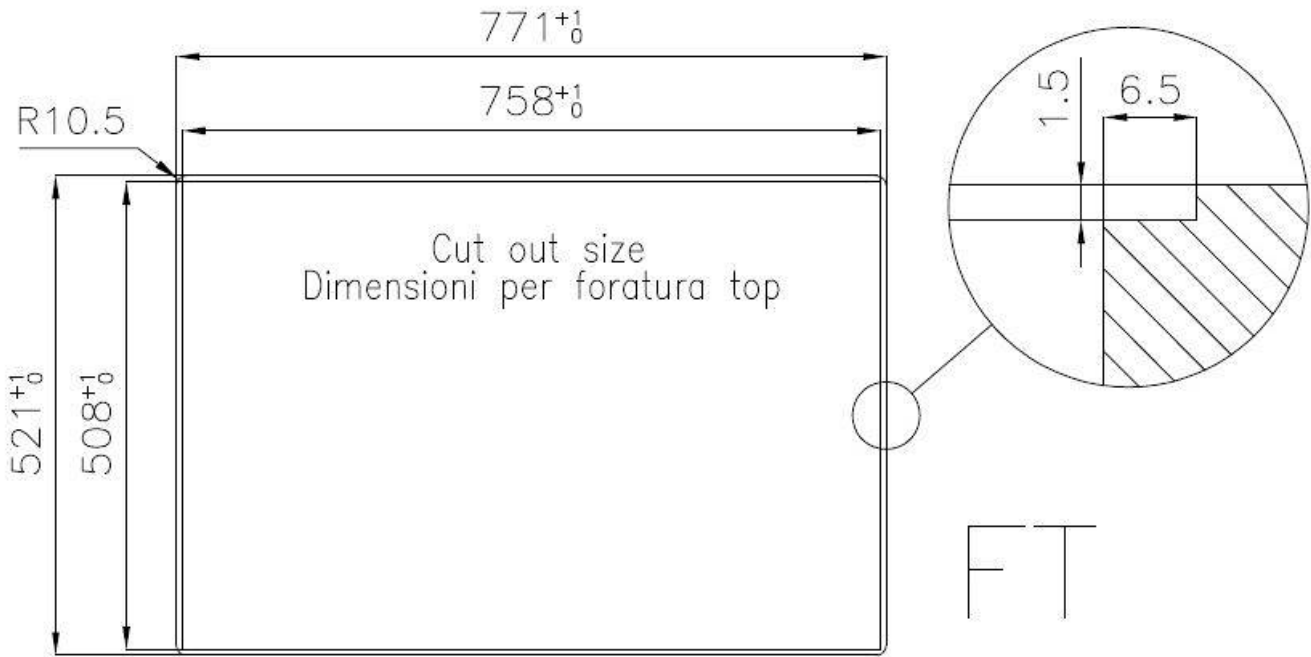

Lavello serie KE cod. 2269/080