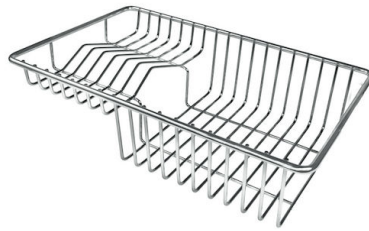

CUBETA DE RADIO ESTRECHO

Cubetas de formas cuadradas con un diseño moderno y una mayor capacidad. Para una estética minimalista conjugada con la máxima comodidad.

CUBETA PROFUNDA

Fregaderos que alcanzan una profundidad importante, más de 20 cm, gracias a la tecnología de producción avanzada, que ofrecen gran capacidad y practicidad en todas las operaciones de lavado.

DETALLES

Borde Instalación	Enrasado FTS
Texture	Vintage
Material	Acero inoxidable AISI 304
Base	80 cm
Dimensiones	770x520 mm
Dotaciones estándar	Soportes de fijación, junta, desagüe, rebosadero y sifón, Caja de embalaje
Orificios Monomando	2 orificios de serie - 3º orificio bajo petición
Hueco de encastre	Ver hoja de datos técnicos
Escurreidor	No
Anchura	77 cm
Medida de la cubeta	340x400mm
Número de cubetas	2 cubetas
Desagüe	Desagüe con mando automático PM

DIBUJOS TÉCNICOS

Lavello serie KE cod. 2269/080

GALERÍA

EL PAQUETE INCLUYE

Desagüe automático

8407 113

ACCESORIOS OPCIONALES

Cesta blanca de acero inoxidable
8611 000

Cesta portaplatos inox
8100 303
* sólo en combinación con el accesorio
8644 101

Cesta portaplatos inox
8100 201

Cubeta blanca
8153 100

Tabla de corte de HPDE
8657 001

Tabla de corte Twin in HDPE
8644 101

Bandeja perforada inox
8151 000
* sólo en combinación con el accesorio
8644 101