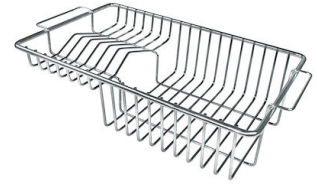

CUBETA DE RADIO ESTRECHO

Cubetas de formas cuadradas con un diseño moderno y una mayor capacidad. Para una estética minimalista conjugada con la máxima comodidad.

CUBETA PROFUNDA

Fregaderos que alcanzan una profundidad importante, más de 20 cm, gracias a la tecnología de producción avanzada, que ofrecen gran capacidad y practicidad en todas las operaciones de lavado.

DETALLES

Borde Instalación	Enrasado FTS
Texture	Vintage
Material	Acero inoxidable AISI 304
Base	80 cm
Dimensiones	770x520 mm
Dotaciones estándar	Soportes de fijación, junta, desagüe, rebosadero y sifón, Caja de embalaje
Orificios Monomando	2 orificios de serie - 3º orificio bajo petición
Hueco de encastre	Ver hoja de datos técnicos
Escurreidor	No
Anchura	77 cm
Medida de la cubeta	340x400mm
Número de cubetas	2 cubetas
Desagüe	Desagüe con mando automático PM

DIBUJOS TÉCNICOS

Lavello serie KE cod. 2269/080

GALERÍA

EL PAQUETE INCLUYE

Desagüe automático

8407 113

ACCESORIOS OPCIONALES

Cesta blanca de acero inoxidable
8611 000

Cesta portaplatos inox
8100 303
* sólo en combinación con el accesorio
8644 101

Cesta portaplatos inox
8100 201

Cubeta blanca
8153 100

Tabla de corte de HPDE
8657 001

Tabla de corte Twin in HDPE
8644 101

Bandeja perforada inox
8151 000
* sólo en combinación con el accesorio
8644 101